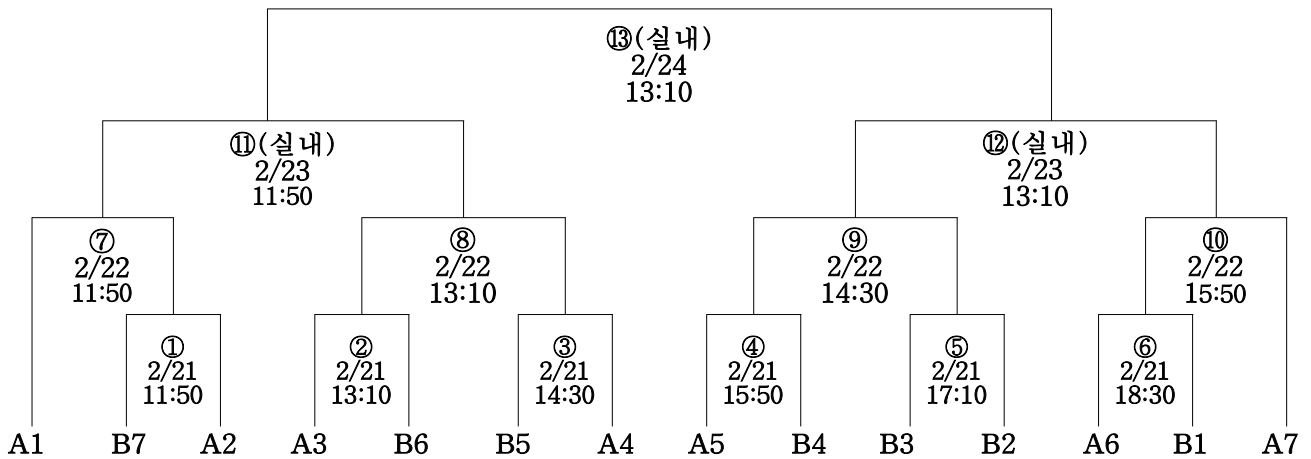

· 기 간 : 2016년 2월 16일(화) ~ 2월24(수)
· 장 소 : 삼천포학생체육관

◀결선추첨▶ 2월20일(토) 남중 21:10 삼천포학생체육관

시간 일자	10 : 30	11 : 50	13 : 10	14 : 30	15 : 50	17 : 10	18 : 30	19 : 50
2/16(화)	문화중: 배재중	동아중: 춘천중	금명중: 휘문중	용산중: 화봉중	천안성성: 연서중	단대부중: 주성중	호계중: 전주남중	상주중: 임호중
2/17(수)	팔룡중: 송도중	삼선중: 광신중	원주평원: 명지중	인천안남: 침산중	홍대부중: 군산중	배재중: 동아중	문화중: 춘천중	휘문중: 용산중
2/18(목)	금명중: 화봉중	연서중: 단대부중	천안성성: 주성중	전주남중: 상주중	호계중: 임호중	송도중: 삼선중	팔룡중: 광신중	명지중: 인천안남
2/19(금)	원주평원: 침산중	군산중: 여천중	춘천중: 배재중	동아중: 문화중	화봉중: 휘문중	용산중: 금명중	주성중: 연서중	단대부중: 천안성성
2/20(토)	임호중: 전주남중	상주중: 호계중	계성고: 충주고	광신중: 송도중	삼선중: 팔룡중	침산중: 명지중	인천안남: 원주평원	여천중: 홍대부중
2/21(일)		남중1차 ①	남중1차 ②	남중1차 ③	남중1차 ④	남중1차 ⑤	남중1차 ⑥	
2/22(월)		남중2차 ⑦	남중2차 ⑧	남중2차 ⑨	남중2차 ⑩			

· 기 간 : 2016년 2월 16일(화) ~ 2월24(수)
· 장 소 : 사천체육관

◀결선 추첨▶ 2월20일(토) 여중 14:30, 여중 21:10 사천체육관

시간 일자	10 : 30	11 : 50	13 : 10	14 : 30	15 : 50	17 : 10	18 : 30	19 : 50
2/16(화)	수원제일: 삼천포	청주여중: 숙명여중	은양여중: 청솔중	연암중: 효성중	선일여중: 인성여중	제주중앙: 상주여중	마산여고: 기전여고	화봉고: 수피아
2/17(수)	영광홍농: 수피아	부일여중: 동주여중	청주여중: 수원제일	숙명여중: 삼천포	연암중: 은양여중	분당경영: 선일여고	삼천포: 상주여고	인성여고: 청주여고
2/18(목)	효성중: 청솔중	제주중앙: 선일여중	상주여중: 인성여중	기전중: 영광홍농	대전월평: 부일여중	화봉고: 마산여고	수피아: 기전여고	제주여상: 분당경영
2/19(금)	삼천포: 청주여중	수원제일: 숙명여중	선일여중: 상주여중	은양여중: 효성중	인성여중: 제주중앙	은양여고: 삼천포	대전여상: 인성여고	기전여고: 화봉고
2/20(토)	청솔중: 연암중	수피아: 기전중	동주여중: 대전월평	광신정산: 송도고	마산여고: 수피아	선일여고: 제주여상	상주여고: 은양여고	청주여고: 대전여상
2/21(일)		여중1차 ①	여중1차 ②	여고1차 ①	여고1차 ②	여고1차 ③	여고1차 ④	
2/22(월)		여중2차 ③	여중2차 ④	여중2차 ⑤	여중2차 ⑥			
2/23(화)		여중준결 ⑦	여중준결 ⑧	여고준결 ⑤	여고준결 ⑥			

※경기일정은 사정에 따라 변경될 수 있습니다.

◀여 중▶ (18 TEAM)

A	수원제일	삼천포	청주여중	숙명여중
B	은양여중	청솔중	연암중	효성중
C	선일여중	인성여중	제주중앙	상주여중
D	영광홍농	수피아	기전중	
E	부일여중	동주여중	대전월평	

◀여 고▶ (13 TEAM)

A	마산여고	기전여고	화봉고	수피아
B	분당경영	선일여고	제주여상	
C	삼천포	상주여고	은양여고	
D	인성여고	청주여고	대전여상	

제53회 춘계 전국 남녀 중고 농구연맹전 사천대회 결선대진표

· 기 간 : 2016년 2월 16일(화) ~ 2월24(수)

남중부

· 장 소 : 삼천포학생체육관

남고부

· 장 소 : 삼천포실내체육관

제53회 춘계 전국 남녀 중고 농구연맹전 사천대회 결선대진표

· 기 간 : 2016년 2월 16일(화) ~ 2월24(수)
· 장 소 : 사천체육관