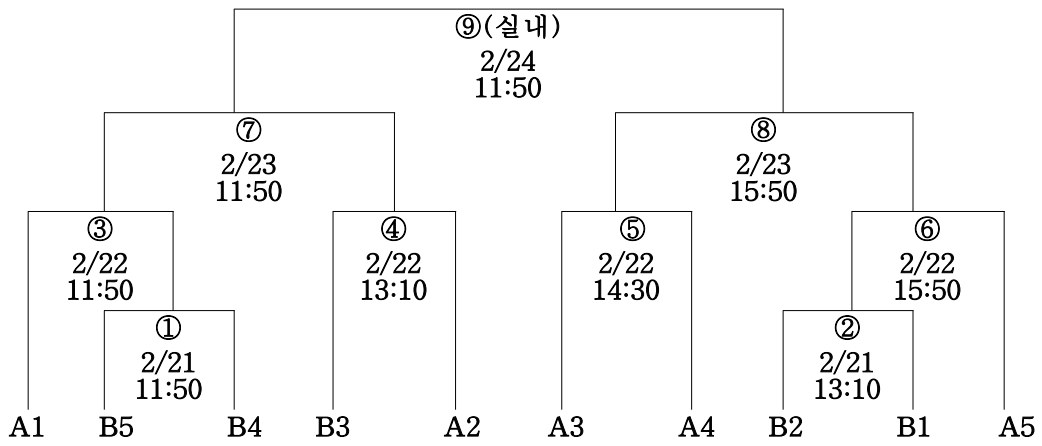

· 기 간 : 2016년 2월 16일(화) ~ 2월24(수)
· 장 소 : 삼천포학생체육관

◀결선추첨▶ 2월20일(토) 남중 21:10 삼천포학생체육관

시간 일자	10 : 30	11 : 50	13 : 10	14 : 30	15 : 50	17 : 10	18 : 30	19 : 50
2/16(화)	문화중: 배재중	동아중: 춘천중	금명중: 휘문중	용산중: 화봉중	천안성성: 연서중	단대부중: 주성중	호계중: 전주남중	상주중: 임호중
2/17(수)	팔룡중: 송도중	삼선중: 광신중	원주평원: 명지중	인천안남: 침산중	홍대부중: 군산중	배재중: 동아중	문화중: 춘천중	휘문중: 용산중
2/18(목)	금명중: 화봉중	연서중: 단대부중	천안성성: 주성중	전주남중: 상주중	호계중: 임호중	송도중: 삼선중	팔룡중: 광신중	명지중: 인천안남
2/19(금)	원주평원: 침산중	군산중: 여천중	춘천중: 배재중	동아중: 문화중	화봉중: 휘문중	용산중: 금명중	주성중: 연서중	단대부중: 천안성성
2/20(토)	임호중: 전주남중	상주중: 호계중	계성고: 충주고	광신중: 송도중	삼선중: 팔룡중	침산중: 명지중	인천안남: 원주평원	여천중: 홍대부중
2/21(일)		남중1차 ①	남중1차 ②	남중1차 ③	남중1차 ④	남중1차 ⑤	남중1차 ⑥	
2/22(월)		남중2차 ⑦	남중2차 ⑧	남중2차 ⑨	남중2차 ⑩			

제53회 춘계 전국 남녀 중고 농구연맹전 사천대회 결선대진표

· 기 간 : 2016년 2월 16일(화) ~ 2월24(수)

남중부

· 장 소 : 삼천포학생체육관

남고부

· 장 소 : 삼천포실내체육관

제53회 춘계 전국 남녀 중고 농구연맹전 사천대회 결선대진표

· 기 간 : 2016년 2월 16일(화) ~ 2월24(수)
· 장 소 : 사천체육관

여중부

여고부