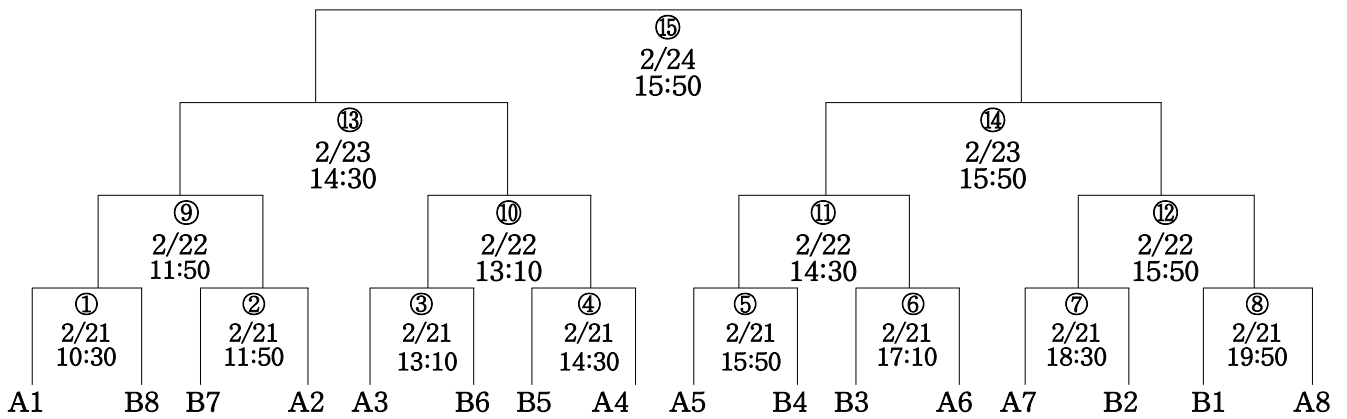

· 기 간 : 2016년 2월 16일(화) ~ 2월24(수)
· 장 소 : 삼천포학생체육관

◀결선추첨▶ 2월20일(토) 남중 21:10 삼천포학생체육관

시간 일자	10 : 30	11 : 50	13 : 10	14 : 30	15 : 50	17 : 10	18 : 30	19 : 50
2/16(화)	문화중: 배재중	동아중: 춘천중	금명중: 휘문중	용산중: 화봉중	천안성성: 연서중	단대부중: 주성중	호계중: 전주남중	상주중: 임호중
2/17(수)	팔룡중: 송도중	삼선중: 광신중	원주평원: 명지중	인천안남: 침산중	홍대부중: 군산중	배재중: 동아중	문화중: 춘천중	휘문중: 용산중
2/18(목)	금명중: 화봉중	연서중: 단대부중	천안성성: 주성중	전주남중: 상주중	호계중: 임호중	송도중: 삼선중	팔룡중: 광신중	명지중: 인천안남
2/19(금)	원주평원: 침산중	군산중: 여천중	춘천중: 배재중	동아중: 문화중	화봉중: 휘문중	용산중: 금명중	주성중: 연서중	단대부중: 천안성성
2/20(토)	임호중: 전주남중	상주중: 호계중	계성고: 충주고	광신중: 송도중	삼선중: 팔룡중	침산중: 명지중	인천안남: 원주평원	여천중: 홍대부중
2/21(일)		남중1차 ①	남중1차 ②	남중1차 ③	남중1차 ④	남중1차 ⑤	남중1차 ⑥	
2/22(월)		남중2차 ⑦	남중2차 ⑧	남중2차 ⑨	남중2차 ⑩			

· 기 간 : 2016년 2월 16일(화) ~ 2월24(수)
· 장 소 : 사천체육관

◀결선 추첨▶ 2월20일(토) 여중 14:30, 여중 21:10 사천체육관

시간 일자	10 : 30	11 : 50	13 : 10	14 : 30	15 : 50	17 : 10	18 : 30	19 : 50
2/16(화)	수원제일: 삼천포	청주여중: 숙명여중	은양여중: 청솔중	연암중: 효성중	선일여중: 인성여중	제주중앙: 상주여중	마산여고: 기전여고	화봉고: 수피아
2/17(수)	영광홍농: 수피아	부일여중: 동주여중	청주여중: 수원제일	숙명여중: 삼천포	연암중: 은양여중	분당경영: 선일여고	삼천포: 상주여고	인성여고: 청주여고
2/18(목)	효성중: 청솔중	제주중앙: 선일여중	상주여중: 인성여중	기전중: 영광홍농	대전월평: 부일여중	화봉고: 마산여고	수피아: 기전여고	제주여상: 분당경영
2/19(금)	삼천포: 청주여중	수원제일: 숙명여중	선일여중: 상주여중	은양여중: 효성중	인성여중: 제주중앙	은양여고: 삼천포	대전여상: 인성여고	기전여고: 화봉고
2/20(토)	청솔중: 연암중	수피아: 기전중	동주여중: 대전월평	광신정산: 송도고	마산여고: 수피아	선일여고: 제주여상	상주여고: 은양여고	청주여고: 대전여상
2/21(일)		여중1차 ①	여중1차 ②	여고1차 ①	여고1차 ②	여고1차 ③	여고1차 ④	
2/22(월)		여중2차 ③	여중2차 ④	여중2차 ⑤	여중2차 ⑥			
2/23(화)		여중준결 ⑦	여중준결 ⑧	여고준결 ⑤	여고준결 ⑥			

제53회 춘계 전국 남녀 중고 농구연맹전 사천대회 결선대진표

· 기 간 : 2016년 2월 16일(화) ~ 2월24(수)

남중부

· 장 소 : 삼천포학생체육관

남고부

· 장 소 : 삼천포실내체육관

제53회 춘계 전국 남녀 중고 농구연맹전 사천대회 결선대진표

· 기 간 : 2016년 2월 16일(화) ~ 2월24(수)
· 장 소 : 사천체육관

여중부

여고부