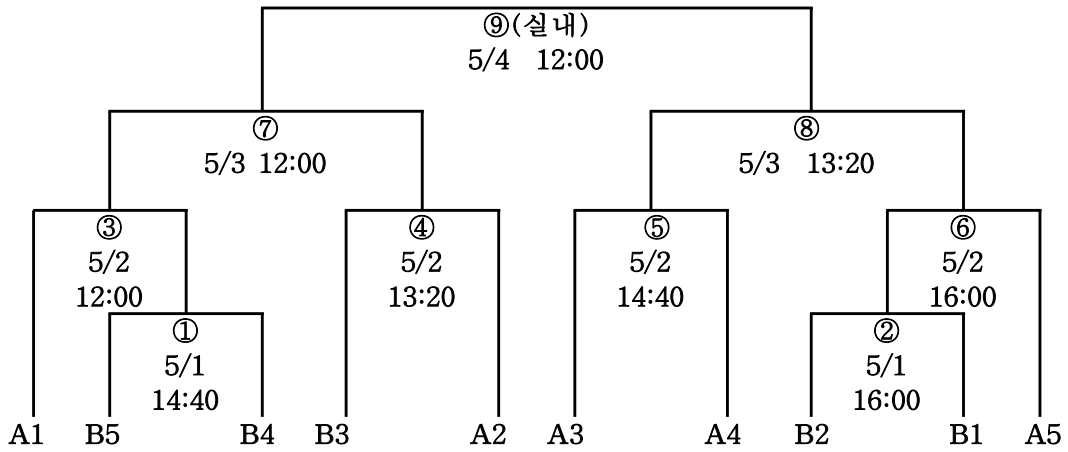

여자부 결선 대진표

여중부