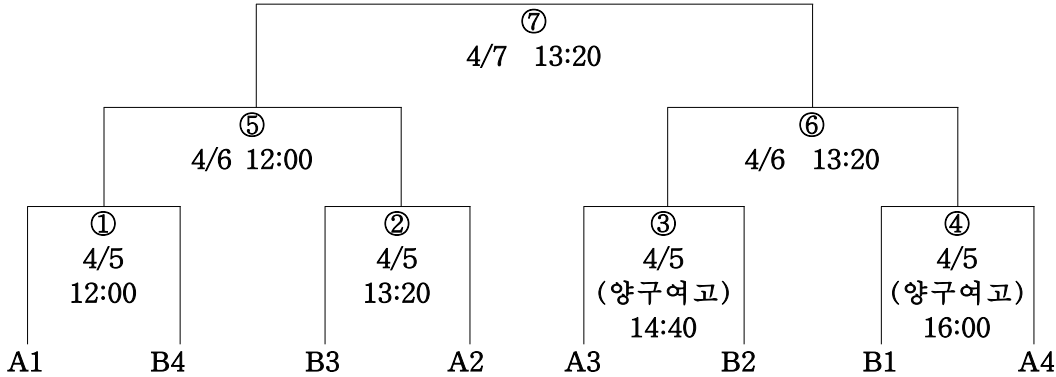

제41회 협회장기 전국 남녀 중고 농구대회 결선대진표

· 기 간 : 2016년 3월 31일(목) ~ 4월 7일(목)
· 장 소 : 양구문화체육회관, 양구여고체육관

◀결선 추천▶ 남고 : 4월3일(일) 21:20

남중부