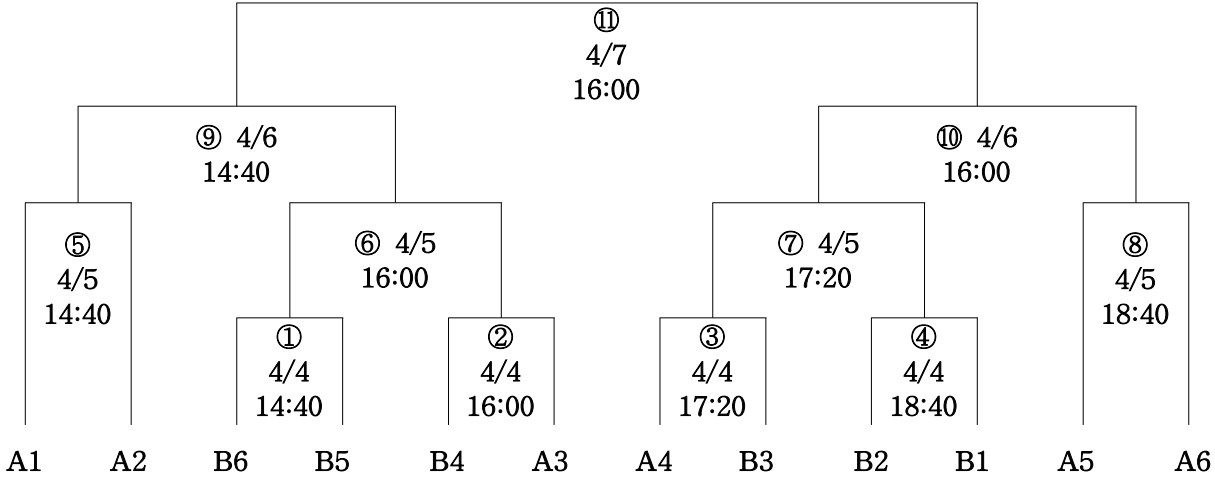

제41회 협회장기 전국 남녀 중고 농구대회 결선대진표

· 기 간 : 2016년 3월 31일(목) ~ 4월 7일(목)
· 장 소 : 양구문화체육회관, 양구여고체육관

◀결선 추천▶ 남고 : 4월3일(일) 21:20

남중부

남고부