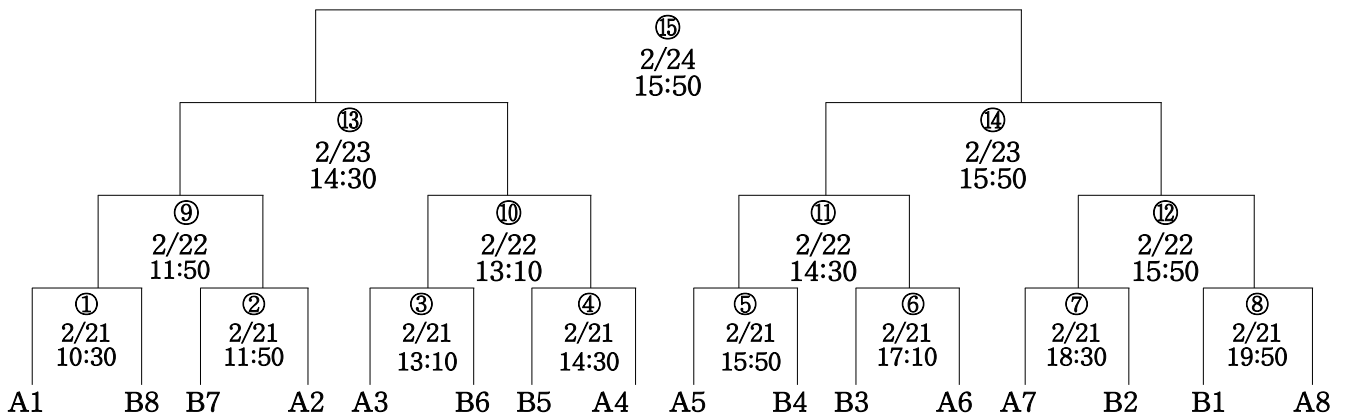

· 기 간 : 2016년 2월 16일(화) ~ 2월24(수)
· 장 소 : 삼천포학생체육관

◀결선추첨▶ 2월20일(토) 남중 21:10 삼천포학생체육관

시간 일자	10 : 30	11 : 50	13 : 10	14 : 30	15 : 50	17 : 10	18 : 30	19 : 50
2/16(화)	남중 A1:A2	남중 A3:A4	남중 B1:B2	남중 B3:B4	남중 C1:C2	남중 C3:C4	남중 D1:D2	남중 D3:D4
2/17(수)	남중 E1:E2	남중 E3:E4	남중 F1:F2	남중 F3:F4	남중 G1:G2	남중 A2:A3	남중 A1:A4	남중 B2:B3
2/18(목)	남중 B1:B4	남중 C2:C3	남중 C1:C4	남중 D2:D3	남중 D1:D4	남중 E2:E3	남중 E1:E4	남중 F2:F3
2/19(금)	남중 F1:F4	남중 G2:G3	남중 A4:A2	남중 A3:A1	남중 B4:B2	남중 B3:B1	남중 C4:C2	남중 C3:C1
2/20(토)	남중 D4:D2	남중 D3:D1	남고 G3:G1	남중 E4:E2	남중 E3:E1	남중 F4:F2	남중 F3:F1	남중 G3:G1
2/21(일)		남중1차 ①	남중1차 ②	남중1차 ③	남중1차 ④	남중1차 ⑤	남중1차 ⑥	
2/22(월)		남중2차 ⑦	남중2차 ⑧	남중2차 ⑨	남중2차 ⑩			

(겸 2016 중고농구 주말리그 동계훈련 대회)

· 기 간 : 2016년 2월 16일(화) ~ 2월24(수)

· 장 소 : 사천체육관

◀결선 추첨▶ 2월20일(토) 여중 14:30, 여중 21:10 사천체육관

시간 일자	10 : 30	11 : 50	13 : 10	14 : 30	15 : 50	17 : 10	18 : 30	19 : 50
2/16(화)	여중 A1:A2	여중 A3:A4	여중 B1:B2	여중 B3:B4	여중 C1:C2	여중 C3:C4	여고 A1:A2	여고 A3:A4
2/17(수)	여중 D1:D2	여중 E1:E2	여중 A3:A1	여중 A4:A2	여중 B3:B1	여고 B1:B2	여고 C1:C2	여고 D1:D2
2/18(목)	여중 B4:B2	여중 C3:C1	여중 C4:C2	여중 D3:D1	여중 E3:E1	여고 A3:A1	여고 A4:A2	여고 B3:B1
2/19(금)	여중 A2:A3	여중 A1:A4	여중 B2:B3	여중 B1:B4	여중 C2:C3	여고 C3:C1	여고 D3:D1	여고 A2:A3
2/20(토)	여중 C1:C4	여중 D2:D3	여중 E2:E3	남고 H3:H1	여고 A1:A4	여고 B2:B3	여고 C2:C3	여고 D2:D3
2/21(일)		여중1차 ①	여중1차 ②	여고1차 ①	여고1차 ②	여고1차 ③	여고1차 ④	
2/22(월)		여중2차 ③	여중2차 ④	여중2차 ⑤	여중2차 ⑥			
2/23(화)		여중준결 ⑦	여중준결 ⑧	여고준결 ⑤	여고준결 ⑥			

제53회 춘계 전국 남녀 중고 농구연맹전 사천대회 결선대진표

· 기 간 : 2016년 2월 16일(화) ~ 2월24(수)

남중부

· 장 소 : 삼천포학생체육관

남고부

· 장 소 : 삼천포실내체육관

제53회 춘계 전국 남녀 중고 농구연맹전 사천대회 결선대진표

· 기 간 : 2016년 2월 16일(화) ~ 2월24(수)
· 장 소 : 사천체육관

여중부

여고부