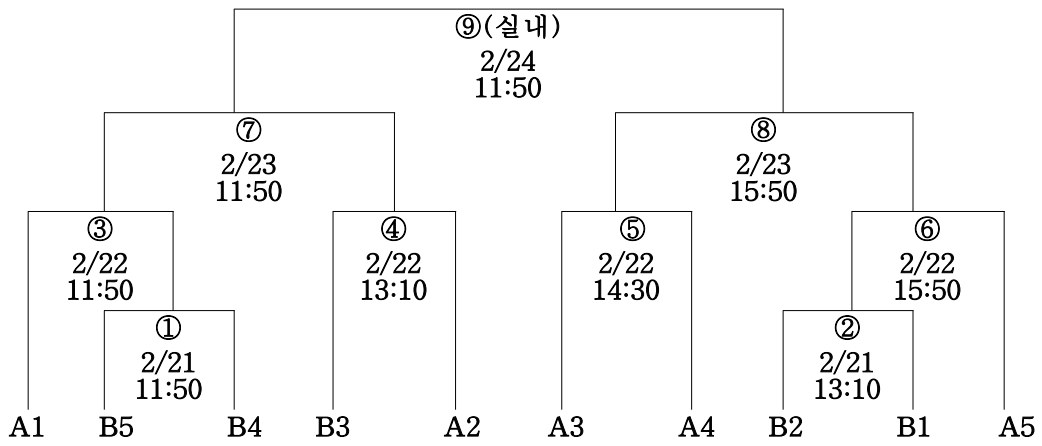

(겸 2016 중고농구 주말리그 동계훈련 대회)

· 기 간 : 2016년 2월 16일(화) ~ 2월24(수)

· 장 소 : 사천체육관

◀결선 추첨▶ 2월20일(토) 여중 14:30, 여중 21:10 사천체육관

시간 일자	10 : 30	11 : 50	13 : 10	14 : 30	15 : 50	17 : 10	18 : 30	19 : 50
2/16(화)	여중 A1:A2	여중 A3:A4	여중 B1:B2	여중 B3:B4	여중 C1:C2	여중 C3:C4	여고 A1:A2	여고 A3:A4
2/17(수)	여중 D1:D2	여중 E1:E2	여중 A3:A1	여중 A4:A2	여중 B3:B1	여고 B1:B2	여고 C1:C2	여고 D1:D2
2/18(목)	여중 B4:B2	여중 C3:C1	여중 C4:C2	여중 D3:D1	여중 E3:E1	여고 A3:A1	여고 A4:A2	여고 B3:B1
2/19(금)	여중 A2:A3	여중 A1:A4	여중 B2:B3	여중 B1:B4	여중 C2:C3	여고 C3:C1	여고 D3:D1	여고 A2:A3
2/20(토)	여중 C1:C4	여중 D2:D3	여중 E2:E3	남고 H3:H1	여고 A1:A4	여고 B2:B3	여고 C2:C3	여고 D2:D3
2/21(일)		여중1차 ①	여중1차 ②	여고1차 ①	여고1차 ②	여고1차 ③	여고1차 ④	
2/22(월)		여중2차 ③	여중2차 ④	여중2차 ⑤	여중2차 ⑥			
2/23(화)		여중준결 ⑦	여중준결 ⑧	여고준결 ⑤	여고준결 ⑥			

※경기일정은 사정에 따라 변경될 수 있습니다.

◀여 중▶ (18 TEAM)

A1 ①	A2 ②	A3 ③	A4 ④
B1 ⑤	B2 ⑥	B3 ⑦	B4 ⑧
C1 ⑨	C2 ⑩	C3 ⑪	C4 ⑫
D1 ⑬	D2 ⑭	D3 ⑮	
E1 ⑯	E2 ⑰	E3 ⑱	

◀여 고▶ (13 TEAM)

A1 ①	A2 ②	A3 ③	A4 ④
B1 ⑤	B2 ⑥	B3 ⑦	
C1 ⑧	C2 ⑨	C3 ⑩	
D1 ⑪	D2 ⑫	D3 ⑬	

제53회 춘계 전국 남녀 중고 농구연맹전 사천대회 결선대진표

· 기 간 : 2016년 2월 16일(화) ~ 2월24(수)

남중부

· 장 소 : 삼천포학생체육관

남고부

· 장 소 : 삼천포실내체육관

제53회 춘계 전국 남녀 중고 농구연맹전 사천대회 결선대진표

· 기 간 : 2016년 2월 16일(화) ~ 2월24(수)
· 장 소 : 사천체육관

여중부

여고부