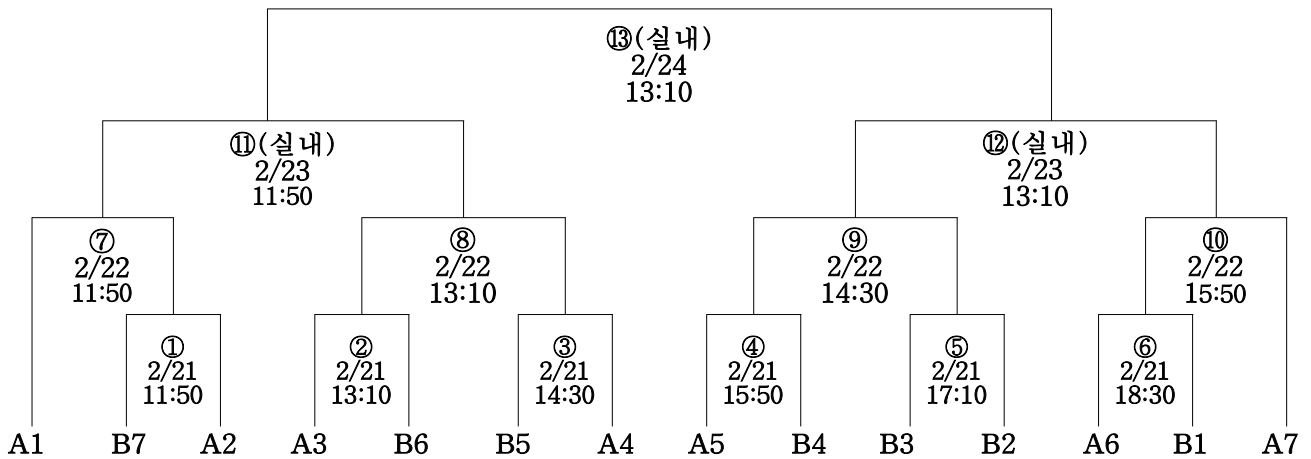

· 기 간 : 2016년 2월 16일(화) ~ 2월24(수)
· 장 소 : 삼천포학생체육관

◀결선추첨▶ 2월20일(토) 남중 21:10 삼천포학생체육관

시간 일자	10 : 30	11 : 50	13 : 10	14 : 30	15 : 50	17 : 10	18 : 30	19 : 50
2/16(화)	남중 A1:A2	남중 A3:A4	남중 B1:B2	남중 B3:B4	남중 C1:C2	남중 C3:C4	남중 D1:D2	남중 D3:D4
2/17(수)	남중 E1:E2	남중 E3:E4	남중 F1:F2	남중 F3:F4	남중 G1:G2	남중 A2:A3	남중 A1:A4	남중 B2:B3
2/18(목)	남중 B1:B4	남중 C2:C3	남중 C1:C4	남중 D2:D3	남중 D1:D4	남중 E2:E3	남중 E1:E4	남중 F2:F3
2/19(금)	남중 F1:F4	남중 G2:G3	남중 A4:A2	남중 A3:A1	남중 B4:B2	남중 B3:B1	남중 C4:C2	남중 C3:C1
2/20(토)	남중 D4:D2	남중 D3:D1	남고 G3:G1	남중 E4:E2	남중 E3:E1	남중 F4:F2	남중 F3:F1	남중 G3:G1
2/21(일)		남중1차 ①	남중1차 ②	남중1차 ③	남중1차 ④	남중1차 ⑤	남중1차 ⑥	
2/22(월)		남중2차 ⑦	남중2차 ⑧	남중2차 ⑨	남중2차 ⑩			

(겸 2016 중고농구 주말리그 동계훈련 대회)

· 기 간 : 2016년 2월 16일(화) ~ 2월24(수)

· 장 소 : 사천체육관

◀결선 추첨▶ 2월20일(토) 여중 14:30, 여중 21:10 사천체육관

시간 일자	10 : 30	11 : 50	13 : 10	14 : 30	15 : 50	17 : 10	18 : 30	19 : 50
2/16(화)	여중 A1:A2	여중 A3:A4	여중 B1:B2	여중 B3:B4	여중 C1:C2	여중 C3:C4	여고 A1:A2	여고 A3:A4
2/17(수)	여중 D1:D2	여중 E1:E2	여중 A3:A1	여중 A4:A2	여중 B3:B1	여고 B1:B2	여고 C1:C2	여고 D1:D2
2/18(목)	여중 B4:B2	여중 C3:C1	여중 C4:C2	여중 D3:D1	여중 E3:E1	여고 A3:A1	여고 A4:A2	여고 B3:B1
2/19(금)	여중 A2:A3	여중 A1:A4	여중 B2:B3	여중 B1:B4	여중 C2:C3	여고 C3:C1	여고 D3:D1	여고 A2:A3
2/20(토)	여중 C1:C4	여중 D2:D3	여중 E2:E3	남고 H3:H1	여고 A1:A4	여고 B2:B3	여고 C2:C3	여고 D2:D3
2/21(일)		여중1차 ①	여중1차 ②	여고1차 ①	여고1차 ②	여고1차 ③	여고1차 ④	
2/22(월)		여중2차 ③	여중2차 ④	여중2차 ⑤	여중2차 ⑥			
2/23(화)		여중준결 ⑦	여중준결 ⑧	여고준결 ⑤	여고준결 ⑥			

※경기일정은 사정에 따라 변경될 수 있습니다.

◀여 중▶ (18 TEAM)

A1 ①	A2 ②	A3 ③	A4 ④
B1 ⑤	B2 ⑥	B3 ⑦	B4 ⑧
C1 ⑨	C2 ⑩	C3 ⑪	C4 ⑫
D1 ⑬	D2 ⑭	D3 ⑮	
E1 ⑯	E2 ⑰	E3 ⑱	

◀여 고▶ (13 TEAM)

A1 ①	A2 ②	A3 ③	A4 ④
B1 ⑤	B2 ⑥	B3 ⑦	
C1 ⑧	C2 ⑨	C3 ⑩	
D1 ⑪	D2 ⑫	D3 ⑬	

제53회 춘계 전국 남녀 중고 농구연맹전 사천대회 결선대진표

· 기 간 : 2016년 2월 16일(화) ~ 2월24(수)

남중부

· 장 소 : 삼천포학생체육관

남고부

· 장 소 : 삼천포실내체육관

제53회 춘계 전국 남녀 중고 농구연맹전 사천대회 결선대진표

· 기 간 : 2016년 2월 16일(화) ~ 2월24(수)
· 장 소 : 사천체육관